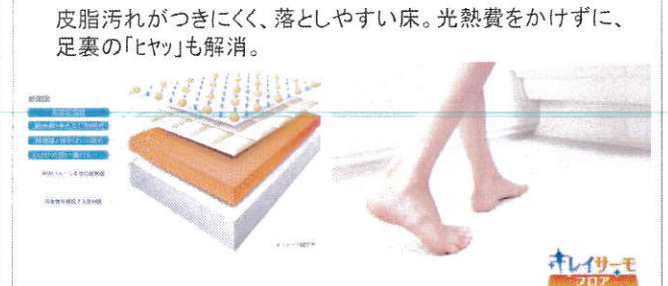

1616サイズ BJDW-1616LBZ+H

*こちらの写真はイメージ写真で、実際の仕様とは若干異なります。

くるりんホイ排水口

ゴミをまとめて、お掃除ラクラク。
うずの子カでキレイな排水口。

キレイサ-モフロア

皮脂汚れが付きにくく、落としやすい床。光熱費をかけずに、
足裏の「ヒヤッ」も解消。

浴槽

形状 エコベンチ

フッシュダウン
排水栓
カラー:メタル調

浴槽内握りバー
カラー:グレー

クランクレス水栓&ドレッシング-カウンター

クランク部分をカバーで覆ったデザイン性の高い水栓。凹凸の少ないフラットな面でお掃除ラクラク。

シャワーの勢いはそのままに、最大48%の超節水を実現。

カウンターカラー:ホワイト

カウンターカラー:ブラック

天井&照明