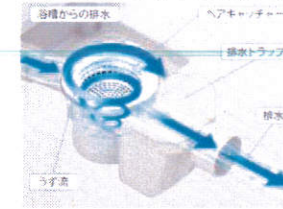

1616サイズ BJDW-1616LBZ+H

*こちらの写真はイメージ写真で、実際の仕様とは若干異なります。

くるりんホイ排水口

ゴミをまとめて、お掃除ラクラク。
うずの子カでキレイな排水口。

キレイサ-モフロア

皮脂汚れが付きにくく、落としやすい床。光熱費をかけずに、
足裏の「ヒヤッ」も解消。

浴槽

形状 エコベンチ

フッシュダウン
排水栓
カラー:メタル調

浴槽内握りバー
カラー:グレー

クランクレス水栓&ドレッシング-カウンター

クランク部分をカバーで覆ったデザイン性の高い水栓。凹凸の少ないフラットな面でお掃除ラクラク。

シャワーの勢いはそのままに、最大48%の超節水を実現。

カウンターカラー:ホワイト

カウンターカラー:ブラック

天井&照明