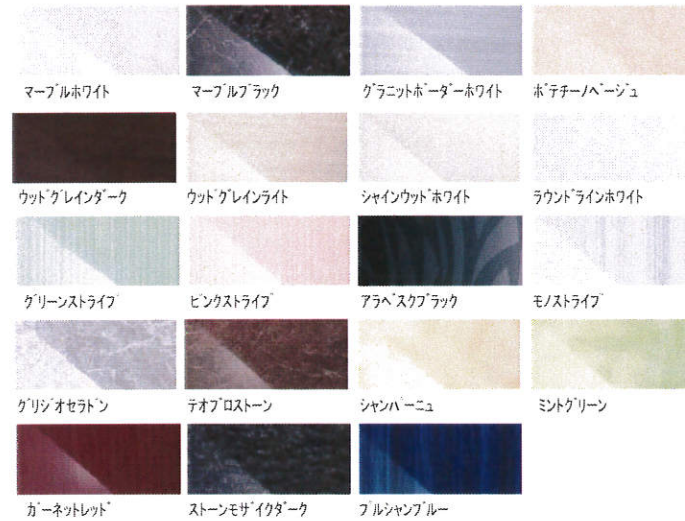

フッシュダウン
排水栓
カラー:メタル調

浴槽内握りバー
カラー:グレー

クランクレス水栓&ドレッシング-カウンター

クランク部分をカバーで覆ったデザイン性の高い水栓。凹凸の少ないフラットな面でお掃除ラクラク。

シャワーの勢いはそのままに、最大48%の超節水を実現。

カウンターカラー:ホワイト

カウンターカラー:ブラック

天井&照明

ホワイト

スライドフック付握りバー

スライドフック付握りバー
(メタル調)

アクセント壁パネル(鏡面)

ベース壁パネル

ホワイト(EB)

アクセント壁パネル(HT)

FRP浴槽