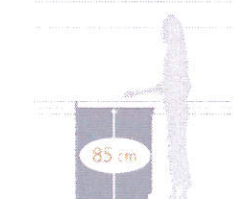

グループ3/光沢仕上げ

グループ2/つや消し仕上げ

グループ1/つや消し仕上げ

取手

※取手デザインは、扉カラーによって異なります。

システムライト

インバータータイプ
E1S60C

ワークトップ高さ

カウンター高さ 85cm
身長160cm

ワークトップのおすすめ高さは、
身長(cm)÷2+5cmが目安です。

扉のお手入れラクラク

水や汚れの染み込みを防止する表面処理により、汚れをサッとふき取れます。

※長くお使いいただくために、やわらかい布でお手入れしてください。