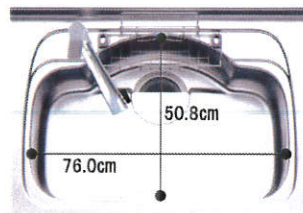

I型 間口2550mm

*イメージ写真

センターポケットシンク

※表示寸法は内寸法です。深さ約21.5cm
※水栓の位置は左右が選べます。

大きな鍋も洗やすいセンターポケット形状。水ハネ音が静かな静音設計。

排水口付近に段差を付けているので、排水口の上に鍋を置いてもスムーズに排水します。

コンロ用キャビネット

スライドストッカー