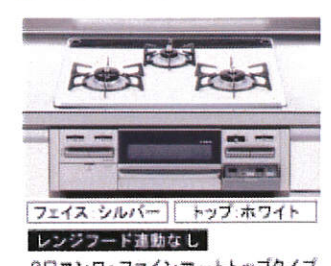

I型 間口2550mm

*イメージ写真

センターポケットシンク

※表示寸法は内寸法です。深さ約21.5cm
※水栓の位置は左右が選べます。

大きな鍋も洗やすいセンターポケット形状。水ハネ音が静かな静音設計。

排水口付近に段差を付けているので、排水口の上に鍋を置いてもスムーズに排水します。

コンロ用キャビネット

スライドストッカー

人造大理石トップ

バリアコートでお手入れがラクに。耐久性にも優れています。

ベーシックホワイト

シンク用キャビネット

スライドストッカー

足元の収納スペースもしっかり確保。ケコミ部分にもたっぷり収納。

包丁差し

水栓金具

オールインワン浄水栓・DSタイプ
(エコハンドル・メッキ)
JFAD461SYXJG5D

ガスコンロ

フェイス:シルバー トップ:ホワイト
レンジフード連動なし
3口コンロ・ファインコートトップタイプ
(無水垢面焼グリル)
R3634AOWWVD13A

レンジフード

シルバー
NBHシロッコタイプ
NBH9367S1D

食器洗い乾燥機

食器収納点数:40点(約5人分)
運転コース:4コース

浅型タイプ(パネル材仕様)
NP45RS6SJCD

キッチンパネル

油污れがカンタンに落とせて、
お手入れしやすいキッチンパネル。

ファインホワイト トランスルーホワイト

ミルクホワイト ミストサンドホワイト

引出し仕様

扉を勢いよく閉めても、減速してスーッと静かに閉まる高品質なレールです。

▲メラミン底板
ソフトモーションレール

扉カラーバリエーション