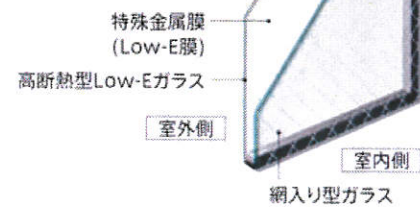

玄関扉 シリスタ 防火戸FG-E / 片開扉

***** カラーバリエーション *****

特徴

防火性能

個々の商品ごとに20分の防火性について国土交通大臣の認定を受けた個別認定のドアです。

ガラス

網入りガラスで炎の貫通を防ぎ、Low-Eガラスで温度上昇を抑制します。

こじ破りに強い、3つの鎌付デッドボルトピッキング対策に効果的な「2ロック」を標準装備。さらに3つの鎌付デッドボルトを採用し、こじ破りに対する抵抗力を高めています。

ディンプルキー

どちらの向きで差し込んでも開けられる、リバーシブル仕様。

オーナーキー (1本入り)

標準キー (4本入り)

ハンドルセット