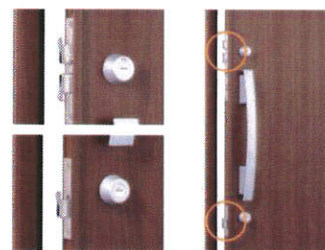

玄関扉 シリスタ 防火戸FG-E / 片開扉

***** カラーバリエーション *****

特徴

防火性能

個々の商品ごとに20分の防火性について国土交通大臣の認定を受けた個別認定のドアです。

ガラス

網入りガラスで炎の貫通を防ぎ、Low-Eガラスで温度上昇を抑制します。

こじ破りに強い、3つの鎌付デッドボルトピッキング対策に効果的な「2ロック」を標準装備。さらに3つの鎌付デッドボルトを採用し、こじ破りに対する抵抗力を高めています。

ディンプルキー

どちらの向きで差し込んでも開けられる、リバーシブル仕様。

オーナーキー (1本入り)

標準キー (4本入り)

ハンドルセット